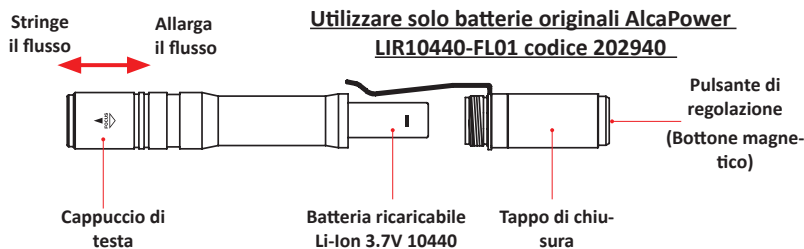

110
LUMEN

RESISTENTE
ALL'ACQUA

IP64

RESISTENTE
CONTRO
LA
POLVERE

A PROVA DI
2M
CADUTA

INDICATORE
STATO DI CARICA

USB
RICARICABILE

AGGANCIO
A CLIP