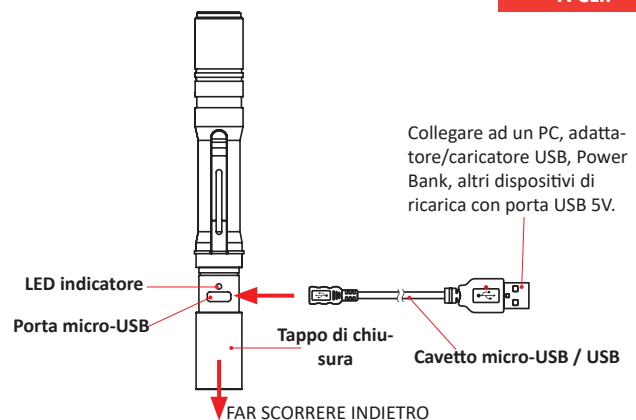

Torcia LED 110lm Ricaricabile Multi Focus Magnetica

Codice **500001**

Modello **FL01**

Caratteristiche generali

- Torcia LED regolabile e ricaricabile.
- Corpo in metallo.
- Intensità del flusso luminoso regolabile: ALTA, MEDIA, BASSA.
- Intensità luminosa massima: 110lm.
- Focus del flusso luminoso regolabile.
- Bottone magnetico per aggancio a superfici metalliche.
- Batteria Li-Ion 3.7V 320mAh ricaricabile formato 10440 inclusa.
- Cavetto micro-USB per la ricarica incluso.
- Durata media della batt. con torcia accesa alla massima luminosità: 2 ore.
- Dimensioni: Ø18x128mm.
- Peso: 52g (con la batteria).

Imballaggio

- Scatola da 1pz.
- Master box da 48pz.
- Minimo ordinabile 1 / 6 pz.

110
LUMEN

RESISTENTE
ALL'ACQUA

IP64

RESISTENTE
CONTRO
LA
POLVERE

A PROVA DI
2M
CADUTA

INDICATORE
STATO DI CARICA

USB
RICARICABILE

AGGANCIO
A CLIP

| ANSI FL1 | ALTA | MEDIA | BASSA |
|----------|-------|-------|-------|
| | 110lm | 55lm | 10lm |
| | 300cd | 130cd | 25cd |
| | 35m | 22m | 10m |
| | 2h | 5h | 16h |
| | | • | |
| | | IP64 | |