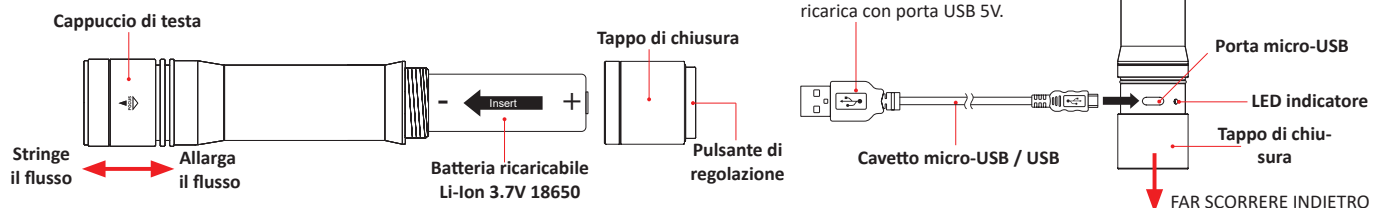

Torcia LED 1000lm Ricaricabile Multi Focus

Codice **500002**

Modello **FL02**

Caratteristiche generali

- Torcia LED regolabile e ricaricabile.
- Corpo in alluminio.
- Funzione Flash.
- Intensità del flusso luminoso regolabile: TURBO, ALTA, MEDIA, BASSA.
- Intensità luminosa massima: 1000lm.
- Focus del flusso luminoso regolabile.
- Batteria Li-Ion 3.7V 2600mAh ricaricabile formato 18650 inclusa.
- Cavetto micro-USB per la ricarica incluso.
- Durata media della batt. con torcia accesa alla massima luminosità: 4 ore.
- Dimensioni: Ø29x141mm.
- Peso: 166g (con la batteria).

8055323219525

Imballaggio

- Scatola da 1pz.
- Master box da 48pz.
- Minimo ordinabile 1 / 6 pz.

Collegare ad un PC, adattatore/caricatore USB, Power Bank, altri dispositivi di ricarica con porta USB 5V.

ANSI FL1	TURBO	ALTA	MEDIA	BASSA	8Hz FLASH
	1000lm	500lm	200lm	50lm	NA
	10400cd	5150cd	2250cd	630cd	NA
	205m	145m	95m	50m	NA
	4h	7h	15h	50h	20h
	●				
	IP66				

1000
LUMEN

A PROVA DI
2M
CADUTA

RESISTENTE
ALL'ACQUA
IP66

INDICATORE
STATO DI CARICA

RESISTENTE
CONTRO
LA
POLVERE

USB
RICARICABILE