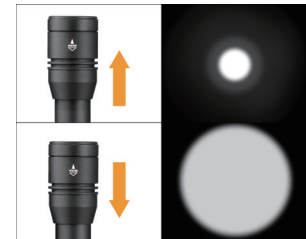

Torcia LED 370lm Multi Focus

Codice **50003**

Modello **FL03**

Caratteristiche generali

- Torcia LED regolabile.
- Flusso regolabile: TURBO, ALTA, MEDIA, BASSA, FLASH.
- Intensità luminosa massima: 370lm.
- Focus del flusso luminoso regolabile.
- 2 batterie Alcaline 1.5V formato AA incluse.
- Compatibile con l'uso di 2 batterie ricaricabili Ni-MH formato AA.
- Durata media della batt. con torcia accesa alla massima luminosità: 2 ore.
- Dimensioni: Ø29x158mm.
- Peso: 150g (batterie incluse).

Imballaggio

- Scatola da 1pz.
- Master box da 48pz.
- Minimo ordinabile 1 / 6 pz.

ANSI FL1	TURBO	ALTA	MEDIA	BASSA	8Hz FLASH
	370lm	260lm	130lm	30lm	NA
	7950cd	5550cd	2800cd	650cd	NA
	175m	145m	105m	50m	NA
	2h	5h	13h	60h	11h
	•				
	IP66				

8055323219532