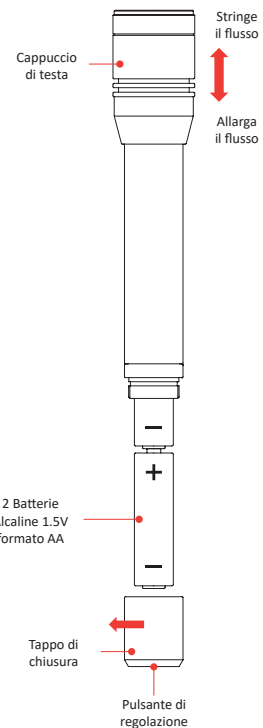

# Torcia LED 370lm Multi Focus

Codice **50003**

Modello **FL03**

## Caratteristiche generali

- Torcia LED regolabile.
- Flusso regolabile: TURBO, ALTA, MEDIA, BASSA, FLASH.
- Intensità luminosa massima: 370lm.
- Focus del flusso luminoso regolabile.
- 2 batterie Alcaline 1.5V formato AA incluse.
- Compatibile con l'uso di 2 batterie ricaricabili Ni-MH formato AA.
- Durata media della batt. con torcia accesa alla massima luminosità: 2 ore.
- Dimensioni: Ø29x158mm.
- Peso: 150g (batterie incluse).

## Imballaggio

- Scatola da 1pz.
- Master box da 48pz.
- Minimo ordinabile 1 / 6 pz.

ANSI FL1	TURBO	ALTA	MEDIA	BASSA	8Hz FLASH
	370lm	260lm	130lm	30lm	NA
	7950cd	5550cd	2800cd	650cd	NA
	175m	145m	105m	50m	NA
	2h	5h	13h	60h	11h
	•				
	IP66				