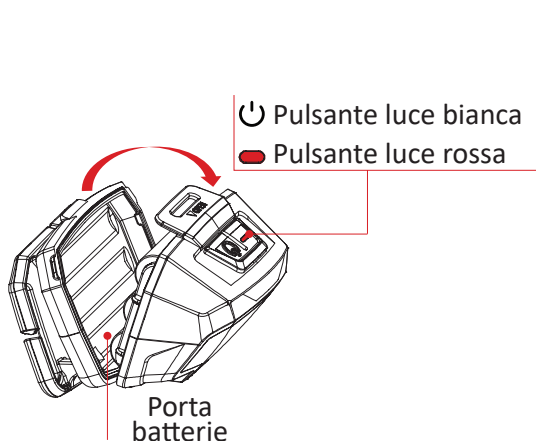

## Lampada da testa LED 480lm Luce Rossa/Bianca Selez.

Codice **500021**

Modello **HL21**

### Caratteristiche generali

- Flusso luminoso regolabile: ALTA, MEDIA, BASSA, FLASH.
- Intensità luminosa massima: 450lm / LED Bianco / LED Rosso.
- 3 Batterie Alcaline 1.5V formato AAA incluse.
- Compatibile con l'uso di 3 batterie ricaricabili Ni-MH formato AAA.
- Durata media della batteria con torcia accesa alla massima luminosità: 2 ore.
- Dimensioni: 62x46x40mm.
- Peso: 105g (batterie incluse).

### Imballaggio

- Scatola da 1pz.
- Master box da 48pz.
- Minimo ordinabile 1 / 6 pz.

ANSI FL1	BIANCA ALTA	BIANCA MEDIA	BIANCA BASSA	BIANCA 3Hz Flash	ROSSA ON	ROSSA 3Hz Flash
	450lm	100lm	20lm	NA	20lm	NA
	215cd	55cd	10cd	NA	9cd	NA
	23m	15m	7m	NA	6m	NA
	2h	10h	40h	25h	10h	30h
	●					
	IP64					