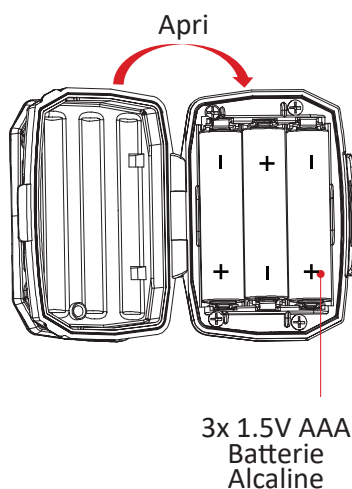

Imballaggio

- Scatola da 1pz.
- Master box da 48pz.
- Minimo ordinabile 1 / 6 pz.

ANSI FL1	BIANCA ALTA	BIANCA MEDIA	BIANCA BASSA	BIANCA 3Hz Flash	ROSSA ON	ROSSA 3Hz Flash
	450lm	100lm	20lm	NA	20lm	NA
	215cd	55cd	10cd	NA	9cd	NA
	23m	15m	7m	NA	6m	NA
	2h	10h	40h	25h	10h	30h
	●					
	IP64					

8055323219587