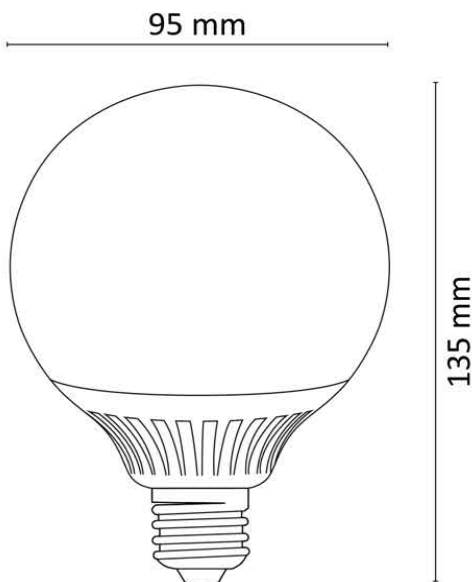

Lampada Globo LED G95 E27 18W 1570lm 4000K Bianco Naturale

Modello **AP18GN**

Codice **930046**

Caratteristiche generali

- ▶ Tipo di lampada: Globo
- ▶ Materiale: policarbonato e alluminio
- ▶ Attacco base: E27
- ▶ Durata: 25000h
- ▶ Cicli di accensione: 12500
- ▶ Temperatura di esercizio: $-10^{\circ}\text{C} / 60^{\circ}\text{C}$
- ▶ Dimensione: $\varnothing 95 \times 135\text{mm}$
- ▶ Grado di protezione: IP20
- ▶ Confezione: scatola singola

Caratteristiche illuminotecniche

- ▶ Fusso luminoso: 1570lm
- ▶ Temperatura di colore: **4000K**
- ▶ Angolo di emissione: $\geq 180^{\circ}$
- ▶ CRI: ≥ 80

Caratteristiche elettriche

- ▶ Tensione di funzionamento: 220V - 240V AC
- ▶ Corrente assorbita: 172mA
- ▶ Potenza: 18W
- ▶ Power Factor: 0.5
- ▶ Classe Energetica: A+
- ▶ Consumo: 18kWh/1000h
- ▶ Non dimmerabile