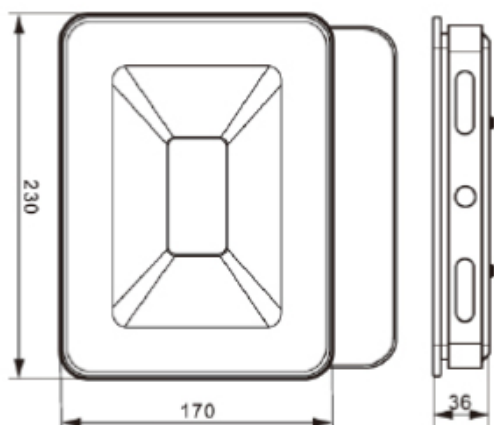

Proiettore LED Bianco 175-265VAC 30W 3000K

Codice **930164**
Modello **FW30C**

Caratteristiche generali

- Luce istantanea.
- Bassa temperatura.
- Dimensioni: 230x170x36mm.
- Peso: 790g.

Caratteristiche illuminotecniche

- Flusso luminoso (Φ_{360°): 2700lm.
- Temperatura di colore: 3000K.
- Angolo del fascio: 110°.
- CRI: 80.
- Durata: 25000 ore.
- Cicli di accensione: 12500.

Caratteristiche elettriche

- Tensione: 175-26V-AC 50Hz.
- Potenza: 30W.
- Fattore di sfasamento: 0.9.
- Consumo: 30kWh/1000h.