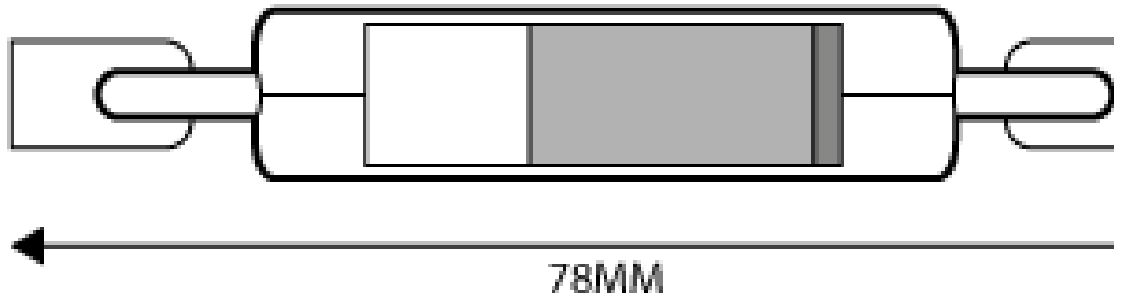

Avvertenze

Prodotto rientrante nel campo di applicazione della direttiva 2012/19/UE: non può essere smaltito con i rifiuti urbani misti.

Dati Commerciali

- Marchio: IMPERIA
- Codice d'ordine: 213148
- Sigla Metel: IMF

Dati Packaging

- Confezione di Vendita: Astuccio (1 Pz)
- Barcode Confezione (Ean13): 8000906213148
- Nr. Pezzi Imballo: 10 Confezioni
- Nr. Pezzi Maxicarton: 200 Confezioni

Articoli Alternativi per il modello ML327A

- 213148 Astuccio (1 pz.) IMPERIA LED LINEARE R7S COB 5,3W 3000K 600LM 78mm

Modelli Precedenti

Simboli Prodotto