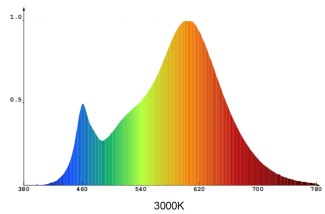

Parametri Generali

Attacco (o interfaccia elettrica): **R7s**

Volt: **220-240V AC**

Potenza in modo Accesso P_{on} : **5,3 W**

Potenza in modo Stand-by P_{sb} : **0,00 W**

Dichiarazione di Potenza Equivalente: **Non Applicabile**

Peso Netto: **15 gr.**

Eventuali Parametri Specifici

valore dell'indice di resa cromatica R9: **0**

Fattore di Sopravvivenza: **0,90**

Fattore di Mantenimento del Flusso: **0,93**

Durata L_{70B50} : **15.000 ore**

Fattore di Sfasamento ($\cos \phi$): **0,50**

Coerenza dei colori in ellissi di McAdam: **6**

Metrica dello Sfarfallio (Pst LM): **1,0**

Metrica dell'effetto stroboscopico (SVM): **0,4**

Dichiarazione che una sorgente luminosa Led può sostituire una sorgente luminosa fluorescente senza alimentatore integrato avente una determinata potenza: **non applicabile**

Parametri Illuminotecnici

Temperatura di colore correlata (CCT): **3000 °K**

WARM

Indice di resa Cromatica: **80**

Coordinate Cromatiche: **X: 0,440 Y: 0,403**

Distribuzione Spettrale di Potenza:
(a pieno carico nell'intervallo da 250nm a 800nm)

Dimensioni e peso Prodotto

Larghezza: **18 mm**

Altezza: **78 mm**

Profondità: **18 mm**

Peso Netto: **15 gr.**