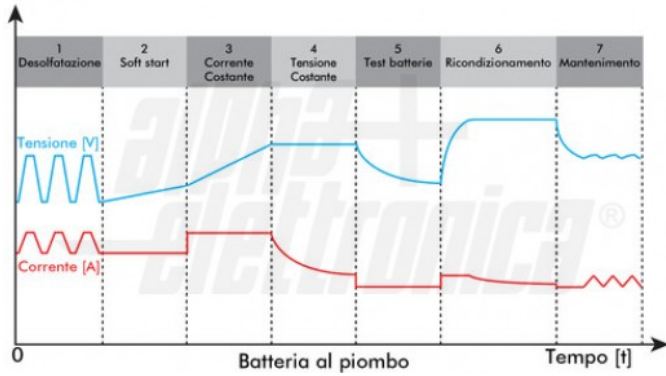

Disegni Tecnici

Fasi di carica

Alpha Elettronica si riserva il diritto di modificare i prodotti in qualsiasi momento senza obbligo di preavviso. I prodotti offerti da Alpha Elettronica S.r.l. possono subire modifiche tecniche e/o estetiche per contingenti esigenze di produzione e o per causa di forza maggiore.